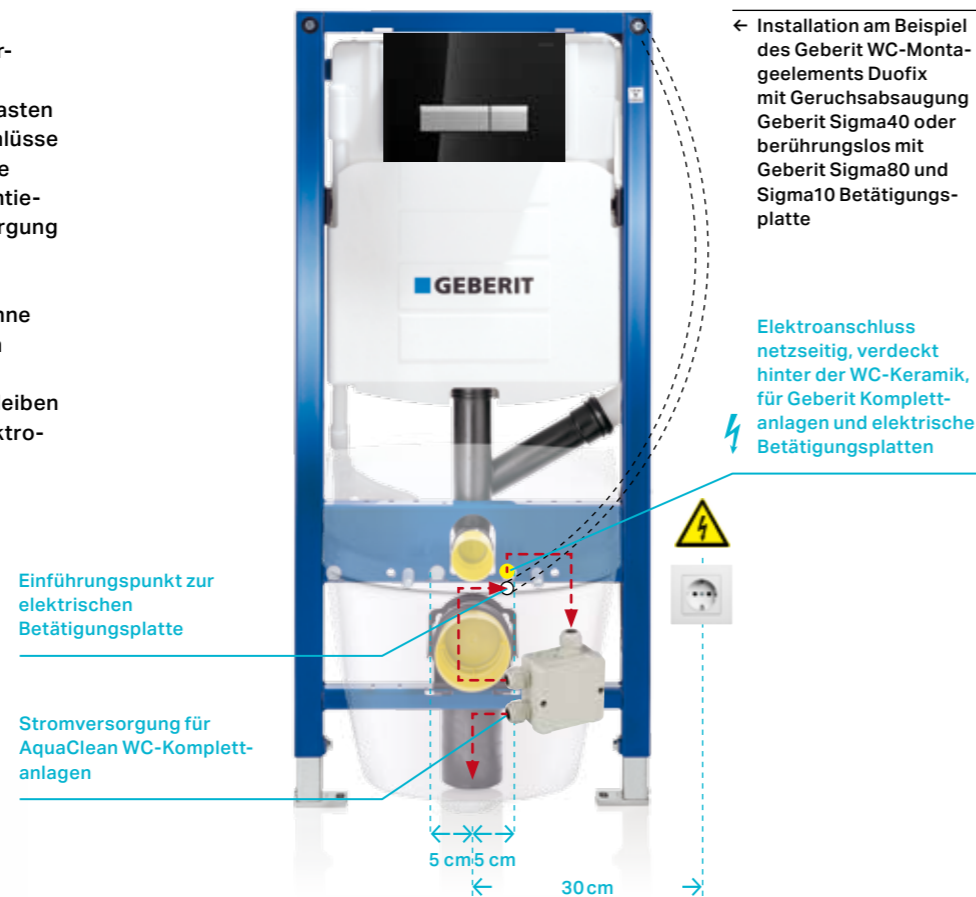

Einfach unkompliziert. Lösungen für jede Bausituation.

Es gibt kaum eine Bausituation, bei der ein Geberit AquaClean Dusch-WC nicht installiert werden kann. Alles was nötig ist, sind ein Strom- und ein Wasseranschluss.

Geberit WC-Montageelement

Im Neubau oder bei umfassender Modernisierung bieten die neuen Geberit WC-Montageelemente mit Unterputz-Spülkasten eine sichere Lösung. Alle nötigen Anschlüsse sind bereits vorgeplant, so dass sich alle AquaClean Dusch-WCs problemlos montieren und an die Wasser- und Stromversorgung anschliessen lassen.

Für bereits eingebaute WC-Elemente ohne die erforderlichen Anschlusspositionen für Strom und Wasser bietet Geberit ein einfaches Nachrüstset. In diesem Fall bleiben der Wasser- und eventuell auch der Elektroanschluss sichtbar.

Schnelle Lösung für unsichtbaren Anschluss: Geberit AquaClean Designplatte

Anstelle des Nachrüstsets kann auch die AquaClean Designplatte montiert werden. Die Designplatte macht es möglich, den Wasseranschluss ohne Eingriff in die vorhandenen Fliesen verdeckt zu verlegen. Die schlanke Platte wird auf der glatten Oberfläche verklebt und kann jederzeit spurlos wieder entfernt werden. Damit bietet sich auch in Mietwohnungen eine sehr gute Möglichkeit für den eleganten Anschluss eines Dusch-WCs.