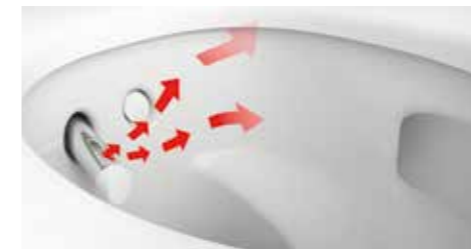

Föhn

Der Föhnnarm richtet sich für eine optimale Trocknung automatisch an der letzten Position des Duscharsms aus. Eine intelligente Föhnfunktion berücksichtigt das sich verändernde Wärmeempfinden auf trockener Haut.