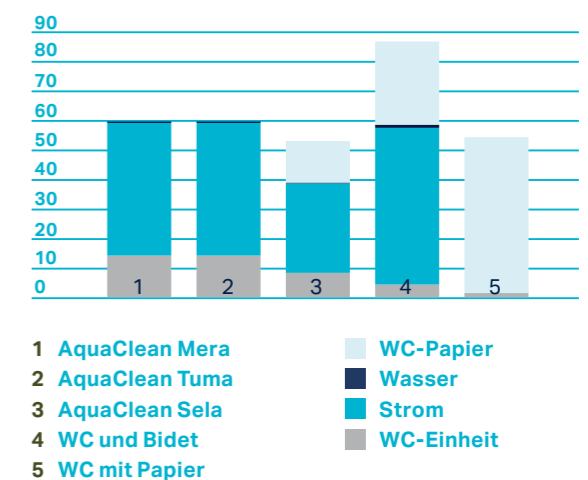

Geberit verfügt über eigene Forschungs- und Entwicklungskapazitäten in der Schweiz und vermarktet AquaClean Produkte mittlerweile in dreizehn europäischen Ländern.

↑ Der Schweizer Quellfluss Mera verkörpert die Frische und Reinigungskraft von Wasser und ist ein perfekter Namensgeber für das Dusch-WC Geberit AquaClean Mera.

Nachhaltige Produkte. Für nachhaltiges Bauen.

Dusch-WC-Kompletanlagen von Geberit schneiden bezüglich Ökobilanz positiv ab und sind vergleichbar mit herkömmlichen Toiletten sowie dem Verbrauch von WC-Papier. Der zusätzliche Wasserverbrauch bei einem Dusch-WC spielt – im Vergleich zum Papierverbrauch – eine untergeordnete Rolle. Von zentraler Bedeutung hingegen sind die Herstellung des WC-Papiers und der Stromverbrauch zur Erwärmung des Wassers. Mit individuellen Einstellungen bei den Geberit AquaClean Produkten lassen sich weitere Energieeinsparungen erzielen und die Umweltbelastung kann zusätzlich reduziert werden. Im Standby-Modus (Energiesparmodus) liegt der Energieverbrauch bei allen AquaClean Modellen bei höchstens 0,5 Watt. Sämtliche AquaClean Modelle sind mit einem Energiesparmodus ausgestattet und erfüllen die europäischen Ökodesignanforderungen (ErP-Richtlinien).

Geberit AquaClean Dusch-WCs im Vergleich zu herkömmlichen Toiletten mit WC-Papier und Bidet

Die Grafik zeigt die Umweltbelastung bewertet nach der IMPACT World* Methode.